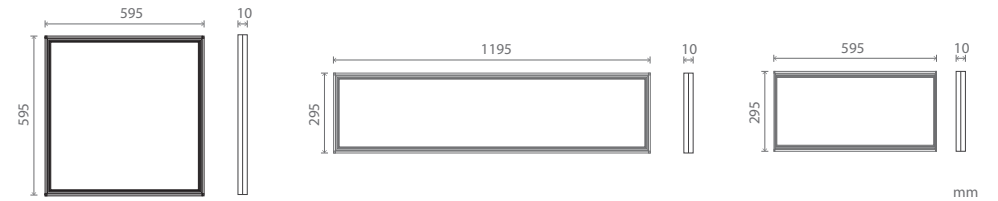

### I. Specifications 60x60, 120x30 and 60x30 Panels

Power	40W / 20W
Input voltage	220-240 V/AC 50Hz
Lumens	3200 / 1600
IP	IP42
Color temperature	3000K   4000K   6500K
Life span (hrs)	25.000
Switch cycles	20.000